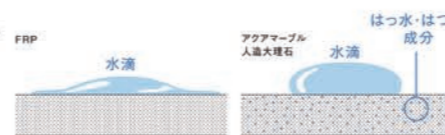

※イメージ写真です。

パナソニック バスルーム

FZ

フッ素配合新素材

大理石をイメージした素材感。そのキレイが、長く続く。

アクアマール人造大理石浴槽

素材を何層にも重ねる配合技術により、大理石ならではの深みや奥行き感のある柄を表現。ひとつひとつ異なる表情を持った浴槽です。

もちろんお掃除性にこだわって。

はっ水・はっ油成分を表面だけでなく素材に練り込んでいるので、汚れが付きにくく、キレイが長持ち。

5時間経っても2.5℃以内の湯温低下^{※1※2}

保温浴槽Ⅱ

遅く帰ってきても、温かいお風呂がお出迎え。

〔浴槽内の湯温変化の実験条件〕
 ※1: JIS高断熱浴槽 (JIS A 5532 浴槽) 基準
 周囲環境温度: 10℃/浴槽水量: 深さ70%/測定開始湯温: 40℃/風呂フタを閉じた状態で4時間後の湯温低下が2.5℃以内
 ※2: 湯温低下に関するご注意
 浴槽内の温度変化は、JIS基準の条件での値です。ご使用の条件で湯温低下は異なります。
 以下の場合、湯温が表示値より低下します。
 ・循環金具を取り付けた場合。・浴槽内の湯を循環させることで凍結を防止するタイプの追い焚き付き給湯機をご使用の場合。
 ※断熱材のイラストはイメージです。実際の色とは異なります。

スミピカフロア

コーナー部分に目地がないので床のスミまでラクに拭けます。

スポンジを滑らせやすい同一方向のグリッドパターン。

床のスミに目地がないので、汚れが落としやすい。

スミピカフロアは、床の端が立ち上がった構造で、防水性に優れています。さらに汚れがたまりにくいので、キレイが続きます。

さざっと排水口

髪が集まりやすく、捨てやすい形状の樹脂製ヘアキャッチャー。排水口のお掃除も簡単にできます。

ドア