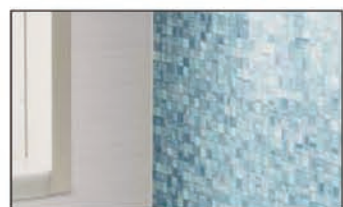

壁 柄

Cグレード

☐ モザイク硝子ブルー柄
+パラレルホワイト柄