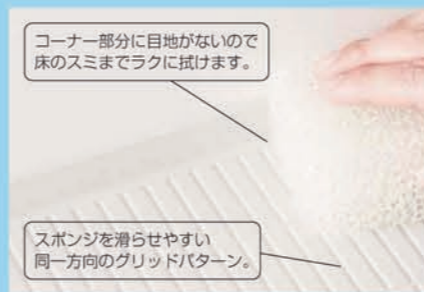

※イメージ写真です。

パナソニック バスルーム

FZ

フッ素配合新素材

大理石をイメージした素材感。そのキレイが、長く続く。

アクアマール人造大理石浴槽

素材を何層にも重ねる配合技術により、大理石ならではの深みや奥行き感のある柄を表現。ひとつひとつ異なる表情を持った浴槽です。

もちろんお掃除性にこだわって。

はっ水・はっ油成分を表面だけでなく素材に練り込んでいるので、汚れが付きにくく、キレイが長持ち。

5時間経っても2.5℃以内の湯温低下^{※1※2}

保温浴槽Ⅱ

遅く帰ってきても、温かいお風呂がお出迎え。

〔浴槽内の湯温変化の実験条件〕
 ※1: JIS高断熱浴槽 (JIS A 5532 浴槽) 基準
 周囲環境温度: 10℃/浴槽水量: 深さ70%/測定開始湯温: 40℃/風呂フタを閉じた状態で4時間後の湯温低下が2.5℃以内
 ※2: 湯温低下に関するご注意
 浴槽内の温度変化は、JIS基準の条件での値です。ご使用の条件で湯温低下は異なります。
 以下の場合、湯温が表示値より低下します。
 ・循環金具を取り付けた場合。・浴槽内の湯を循環させることで凍結を防止するタイプの追い焚き付き給湯機をご使用の場合。
 ※断熱材のイラストはイメージです。実際の色とは異なります。

スミピカフロア

コーナー部分に目地がないので床のスミまでラクに拭けます。

スポンジを滑らせやすい同一方向のグリッドパターン。

床のスミに目地がないので、汚れが落としやすい。

スミピカフロアは、床の端が立ち上がった構造で、防水性に優れています。さらに汚れがたまりにくいので、キレイが続きます。

さざっと排水口

髪が集まりやすく、捨てやすい形状の樹脂製ヘアキャッチャー。排水口のお掃除も簡単にできます。

ドア