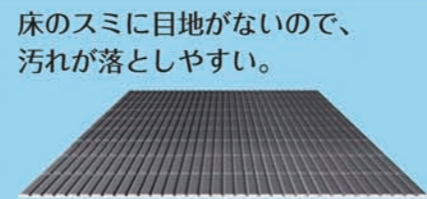

※イメージ写真です。

パナソニック バスルーム

FZ

フッ素配合新素材

大理石をイメージした素材感。そのキレイが、長く続く。

アクアマール人造大理石浴槽

素材を何層にも重ねる配合技術により、大理石ならではの深みや奥行き感のある柄を表現。ひとつひとつ異なる表情を持った浴槽です。

もちろんお掃除性にこだわって。

はっ水・はっ油成分を表面だけでなく素材に練り込んでいるので、汚れが付きにくく、キレイが長持ち。

5時間経っても2.5℃以内の湯温低下^{※1※2}

保温浴槽Ⅱ

遅く帰ってきても、温かいお風呂がお出迎え。

〔浴槽内の湯温変化の実験条件〕
 ※1: JIS高断熱浴槽 (JIS A 5532 浴槽) 基準
 周囲環境温度: 10℃/浴槽水量: 深さ70%/測定開始湯温: 40℃/風呂フタを閉じた状態で4時間後の湯温低下が2.5℃以内
 ※2: 湯温低下に関するご注意
 浴槽内の温度変化は、JIS基準の条件での値です。ご使用の条件で湯温低下は異なります。
 以下の場合、湯温が表示値より低下します。
 ・循環金具を取り付けた場合。・浴槽内の湯を循環させることで凍結を防止するタイプの追い焚き付き給湯機をご使用の場合。
 ※断熱材のイラストはイメージです。実際の色とは異なります。

スミピカフロア

コーナー部分に目地がないので床のスミまでラクに拭けます。

スポンジを滑らせやすい同一方向のグリッドパターン。

床のスミに目地がないので、汚れが落としやすい。

スミピカフロアは、床の端が立ち上がった構造で、防水性に優れています。さらに汚れがたまりにくいので、キレイが続きます。

さざっと排水口

髪が集まりやすく、捨てやすい形状の樹脂製ヘアキャッチャー。排水口のお掃除も簡単にできます。

ドア