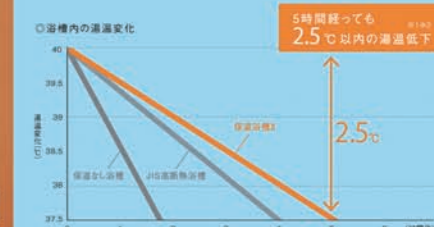

はっ水・はっ油成分を表面だけでなく素材に練り込んでいるので、汚れが付きにくく、キレイが長持ち。

5時間経っても2.5℃以内の湯温低下^{※1※2}

保温浴槽Ⅱ

遅く帰ってきても、温かいお風呂がお出迎え。

〔浴槽内の湯温変化の実験条件〕
 ※1: JIS高断熱浴槽 (JIS A 5532 浴槽) 基準
 周囲環境温度: 10℃/浴槽水量: 深さ70%/測定開始湯温: 40℃/風呂フタを閉じた状態で4時間後の湯温低下が2.5℃以内
 ※2: 湯温低下に関するご注意
 浴槽内の温度変化は、JIS基準の条件での値です。ご使用の条件で湯温低下は異なります。
 以下の場合、湯温が表示値より低下します。
 ・循環金具を取り付けた場合。・浴槽内の湯を循環させることで凍結を防止するタイプの追い焚き付き給湯機をご使用の場合。
 ※断熱材のイラストはイメージです。実際の色とは異なります。